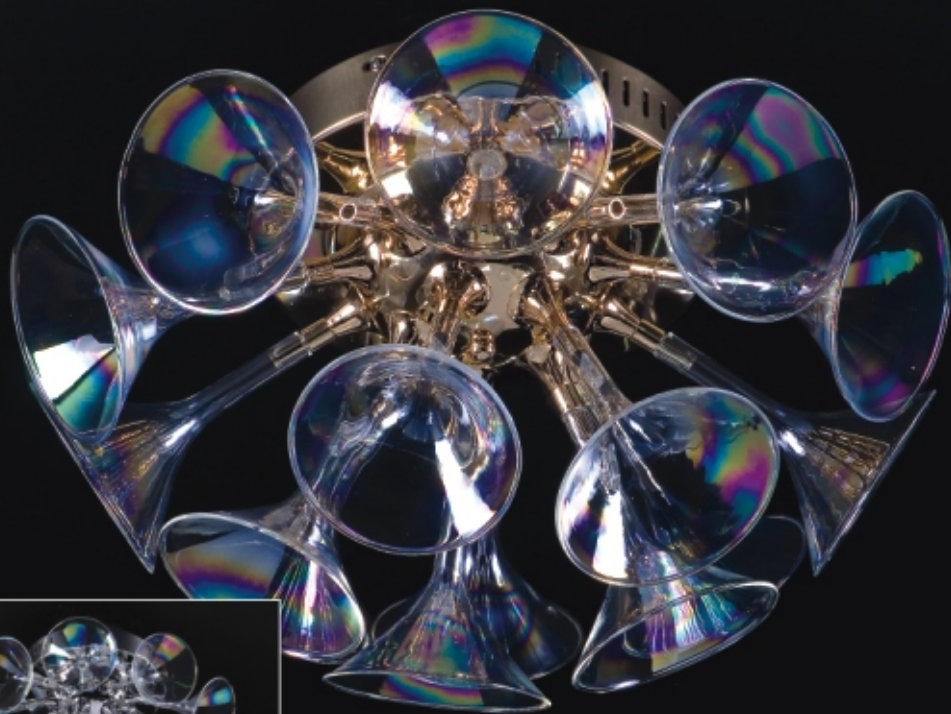

CRYSTAL
LIGHT

CRYSTAL LIGHT

CRYSTAL LIGHT

■ CHROME ■ GOLDEN

C103-30

P105-6

■ GOLDEN ■ CHROME

CRYSTAL LIGHT